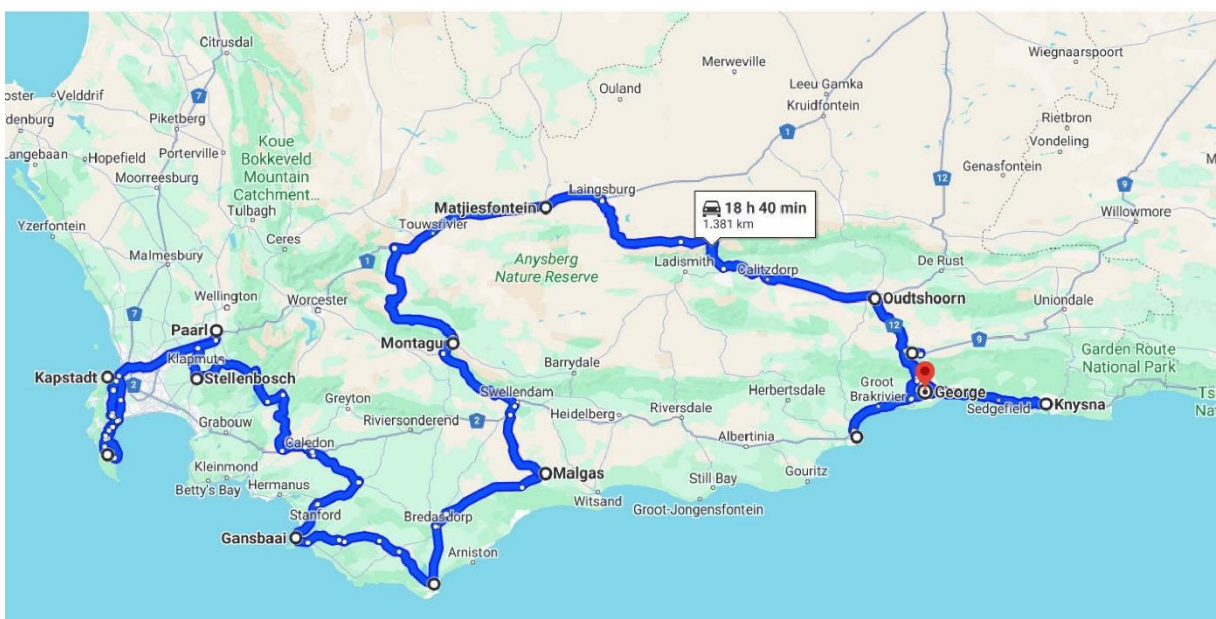

Mietwagenrundreise Aktion Herbst/Winter 2024

Thema: Wale, Weine, Weißer Hai und das Kap

Reiseschwerpunkt liegt hier auf der Reise durch die Kapregion mit Küstenregionen, große und kleine Karoo mit einem Teilstück der Gardenroute

Die Reise beginnt am Flughafen Kapstadt und endet am Flughafen George

	Tag	Ort	Sterne	Leistung
	Mo	Abflug Deutschland abends	Sterne	
1	Di	Kapstadt	****	ÜF
2	Mi	Kapstadt	****	ÜF
3	Do	Kapstadt	****	ÜF
4	Fr	Paarl	***	ÜF
5	Sa	Stellenbosch	***	ÜF
6	So	Stellenbosch	***	ÜF
7	Mo	Stellenbosch	***	ÜF
8	Di	Gansbaai/Kleinbaai	***	ÜF
9	Mi	Malgas	***	HP
10	Do	Swellendam	***	ÜF
11	Fr	Montagu	****	ÜF
12	Sa	Montagu	****	ÜF
13	So	Matjiesfontein	****	ÜF
14	Mo	Oudtshoorn	****	ÜF
15	Di	Mosselbay	****	ÜF
16	Mi	Knysna	****	ÜF
17	Do	Knysna	****	ÜF
18	Fr	Knysna	****	ÜF
19	Sa	Heimflug George		
	So	Ankunft Deutschland früh		

Karte des Reiseverlaufs (auf der Karte fehlt der Ausflug von Knysna nach Tsitsikama)

Aktivität/Eintritt
Kapstadt Pass, 5 Tage
Stellenboschbesichtigung 3 Std.
Franschhoek fotogen Tuk-Tuk
Seeohren Führung und Tasting
Kleinbaai "Maritime Bootstour"
Wanderung zu den Kapgeiern
Aktivität (n. V.) in de Hoop
Stadtführung Swellendam
Heiße Quellen Montagu Eintritt
Protea Farm mit Bulldog Tour, Potje
Dorftour Montagu Dream-Car
3 Gänge Wahlmenü @ Charlestons
Matjiesfontain 10 min Bustour
Mosselbay Diaz Express
Woodcutter-Tour (ursprüngl. Wald)
Knysna Marine-Bootsfahrt Wale?
Knysna Featherbed mit Lunch
George Power Van
Lunchpaket für Picknick Power Van